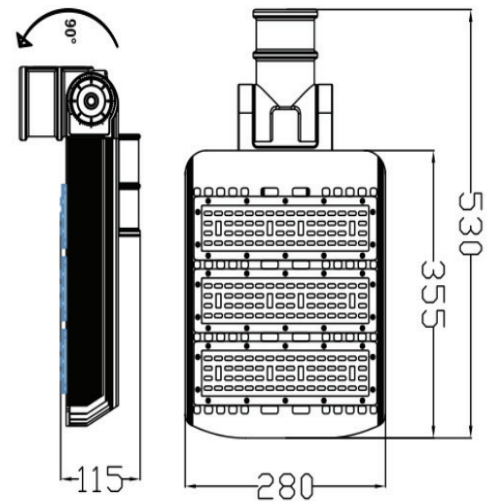

LUMINARIA VIAL LED 120W

Modelo: SPL-SL-120W-xK-LA

Luminarias viales para alumbrado público de calles, avenidas, rutas, caminerías, estacionamientos, etc.

Especificaciones del Producto

INFORMACIÓN GENERAL

LED	PHILIPS SMD3030
Potencia	120W
Flujo Luminoso	>135Lm/W
CCT	4000K/5000K/6000K
Índice de Renderización de Color	Ra > 80
THD	<12%
Factor de Potencia	>0.95

INFORMACIÓN OPERATIVA

Input Voltage	100-277 VAC (10KA)
Frequency	50-60 Hz
Temperatura Operativa	-25°C ~ +50°C

ESTRUCTURA

Cuerpo	Aluminio + Lente PC
Largo Total	530 mm
Largo	355 mm
Ancho	280 mm
Alto	115 mm
Diametro Mástil	65 mm

OTRA INFORMACIÓN

Protección	IP 66 - IK08
Vida Útil	> 55000 h
Certificaciones	UL&CUL, FCC, CE RoHS
Garantía	3 años
Peso	5.5 kg

Quality you can trust
Qualité que vous pouvez faire confiance

CANADIAN ENGINEERING
INGÉNIERIE CANADIENNE

latam@canadagogreen.com
www.canadagogreen.com

2019 © Canada Go Green