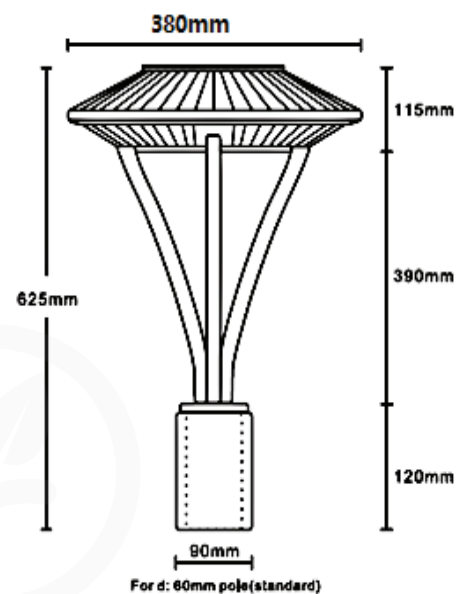

LUMINARIA LED PARA PARQUES

Modelo: SPL-PL-50W-LA

Luminarias tipo poste superior para alumbrado de parques, plazas, estacionamientos, caminos, etc.

Especificaciones del Producto

INFORMACIÓN GENERAL

Material	Aluminio + Vidrio Templado
LED	PHILIPS SMD3030
Potencia	50W
Flujo Luminoso	>135Lm/W
CCT	2700K - 6500K
Índice de Renderización de Color	Ra > 80
Haz de Luz	Tipo V 120°
Factor de Potencia	>0.95
THD	<12%
LED JT	< 69°C
Protección IK	IK08
Protección Exterior	IP66

INFORMACIÓN OPERATIVA

Input Voltage	100-277 VAC
Frequency	50-60 Hz
Temperatura Operativa	-25°C~ +50°C
Protector contra sobretensiones	10KA

ESTRUCTURA

Cuerpo	Aluminio
Alto	380 mm
Ancho	625 mm
Base	90 mm
Diametro Mástil	60 mm

OTRA INFORMACIÓN

Vida Útil	> 50000 h
Certificaciones	UL&CUL, DLC, FCC, CE, RoHS
Garantía	5 años

Quality you can trust
Qualité que vous pouvez faire confiance

CANADIAN ENGINEERING
INGÉNIERIE CANADIENNE

latam@canadagogreen.com
www.canadagogreen.com

2019 © Canada Go Green