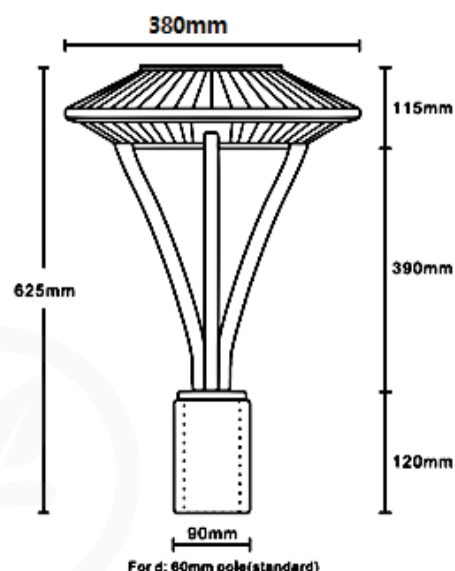

LUMINARIA LED PARA PARQUES

Modelo: SPL-PL-30W-LA

Luminarias tipo poste superior para alumbrado de parques, plazas, estacionamientos, caminos, etc.

Especificaciones del Producto

INFORMACIÓN GENERAL

Material	Aluminio + Vidrio Templado
LED	PHILIPS SMD3030
Potencia	30W
Flujo Luminoso	>135Lm/W
CCT	2700K - 6500K
Índice de Renderización de Color	Ra > 80
Haz de Luz	Tipo V 120°
Factor de Potencia	>0.95
THD	<12%
LED JT	< 69°C
Protección IK	IK08
Protección Exterior	IP66

INFORMACIÓN OPERATIVA

Input Voltage	100-277 VAC
Frequency	50-60 Hz
Temperatura Operativa	-25°C~ +50°C
Protector contra sobretensiones	10KA

ESTRUCTURA

Cuerpo	Aluminio
Alto	380 mm
Ancho	625 mm
Base	90 mm
Diametro Mástil	60 mm

OTRA INFORMACIÓN

Vida Útil	> 50000 h
Certificaciones	UL&CUL, DLC, FCC, CE, RoHS
Garantía	5 años

Quality you can trust
Qualité que vous pouvez faire confiance

CANADIAN ENGINEERING
INGÉNIERIE CANADIENNE

latam@canadagogreen.com
www.canadagogreen.com

2019 © Canada Go Green