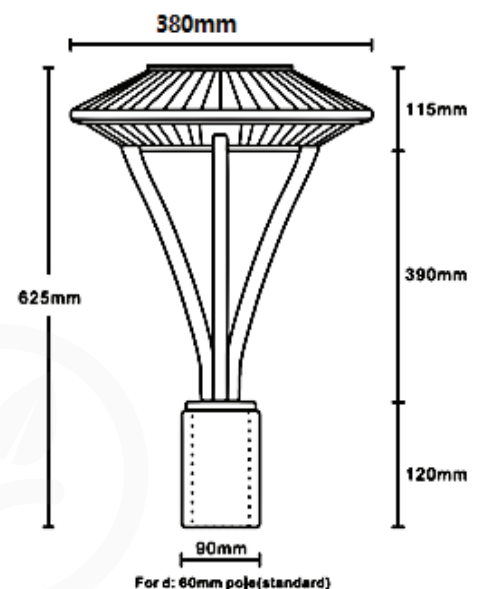

LUMINARIA LED PARA PARQUES

Modelo: SPL-PL-100W-LA

Luminarias tipo poste superior para alumbrado de parques, plazas, estacionamientos, caminos, etc.

Especificaciones del Producto

INFORMACIÓN GENERAL

Material	Aluminio + Vidrio Templado
LED	PHILIPS SMD3030
Potencia	100W
Flujo Luminoso	>135Lm/W
CCT	2700K - 6500K
Índice de Renderización de Color	Ra > 80
Haz de Luz	Tipo V 120°
Factor de Potencia	>0.95
THD	<12%
LED JT	< 69°C
Protección IK	IK08
Protección Exterior	IP66

INFORMACIÓN OPERATIVA

Input Voltage	100-277 VAC
Frequency	50-60 Hz
Temperatura Operativa	-25°C~ +50°C
Protector contra sobretensiones	10KA

ESTRUCTURA

Cuerpo	Aluminio
Alto	380 mm
Ancho	625 mm
Base	90 mm
Diametro Mástil	60 mm

OTRA INFORMACIÓN

Vida Útil	> 50000 h
Certificaciones	UL&CUL, DLC , FCC, CE, RoHS
Garantía	5 años

Quality you can trust
Qualité que vous pouvez faire confiance

CANADIAN ENGINEERING
INGÉNIERIE CANADIENNE

latam@canadagogreen.com
www.canadagogreen.com

2019 © Canada Go Green